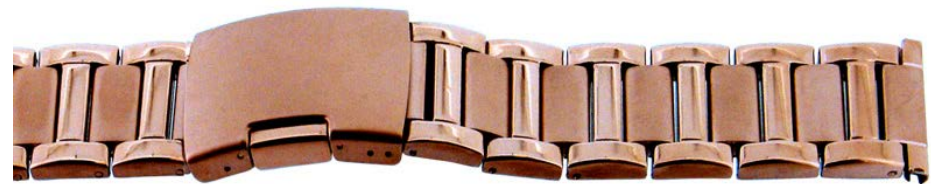

FB104  
**598,00**

Herrelenke pvd 18/20 mm

FB119  
**598,00**

Herrelenke pvd 20/22 mm

697178  
**1198,00**

Herrelenke rosa PVD, 22/20 mm

DD100  
**398,00**

Herrenlenke bicolor 20/20 mm