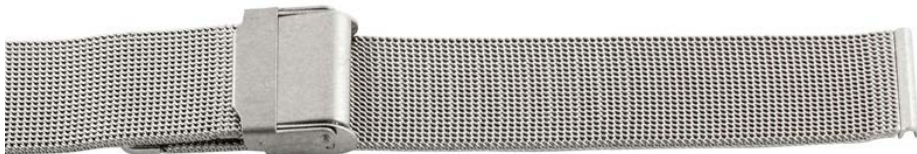

2800-2001  
**6134,00**

Mappe med 18 ställenker ass bredde

2800-3142  
**5180,00**

Mappe 10 meshlenker ass.

CC230.18  
**398,00**

Herrelenke stål milanaise 18/18mm

CC230.20  
**398,00**

Herrelenke stål milanaise 20/20mm

CC231.20  
**498,00**

Herrelenke stål milanaise 20/20mm

CC231.22  
**498,00**

Herrelenke stål milanaise 22/22mm

697381  
**1198,00**

Herrenlenke stål 22/20 mm massiv

697169  
**1298,00**

Herrenlenke stål 20/18mm massiv