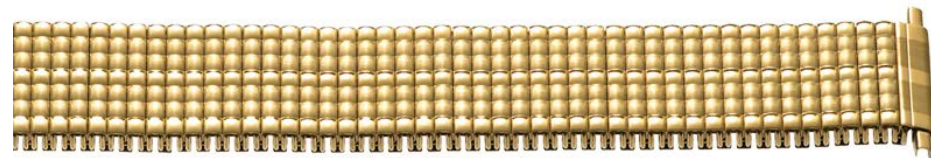

697183
698,00

Hakaflex 18 mm PVD teleskop