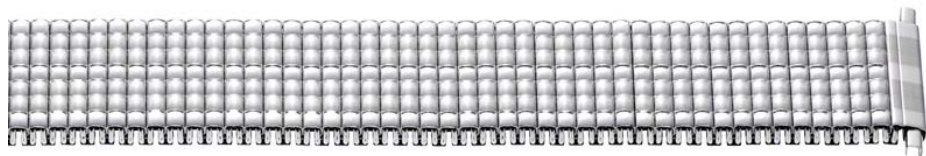

FBB195  
**548,00**

Herrenlenke sort PVD 18/18 mm

FBB218.22  
**898,00**

Herrelenke massiv sort PVD 22 mm

FBB218.24  
**898,00**

Herrelenke massiv sort PVD 24 mm

697397  
**1198,00**

Herrelenke titan 20/18 mm