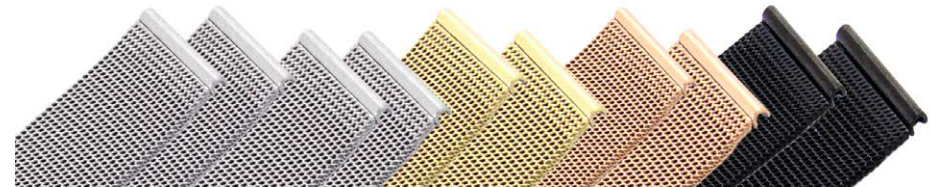

2800-2001  
**6134,00**

Mappe med 18 ställenker ass bredde

2800-3142  
**5180,00**

Mappe 10 meshlenker ass.

CC230.18  
**398,00**

Herrelenke stål milanaise 18/18mm

CC230.20  
**398,00**

Herrelenke stål milanaise 20/20mm