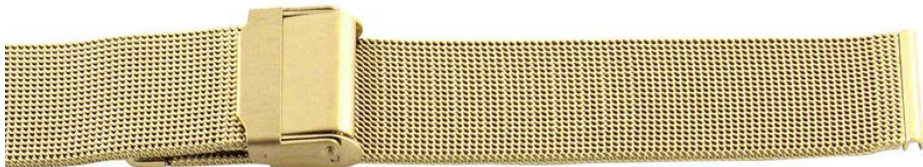

FB230.20
598,00

Herrelenke pvd milanaise 20/20 mm